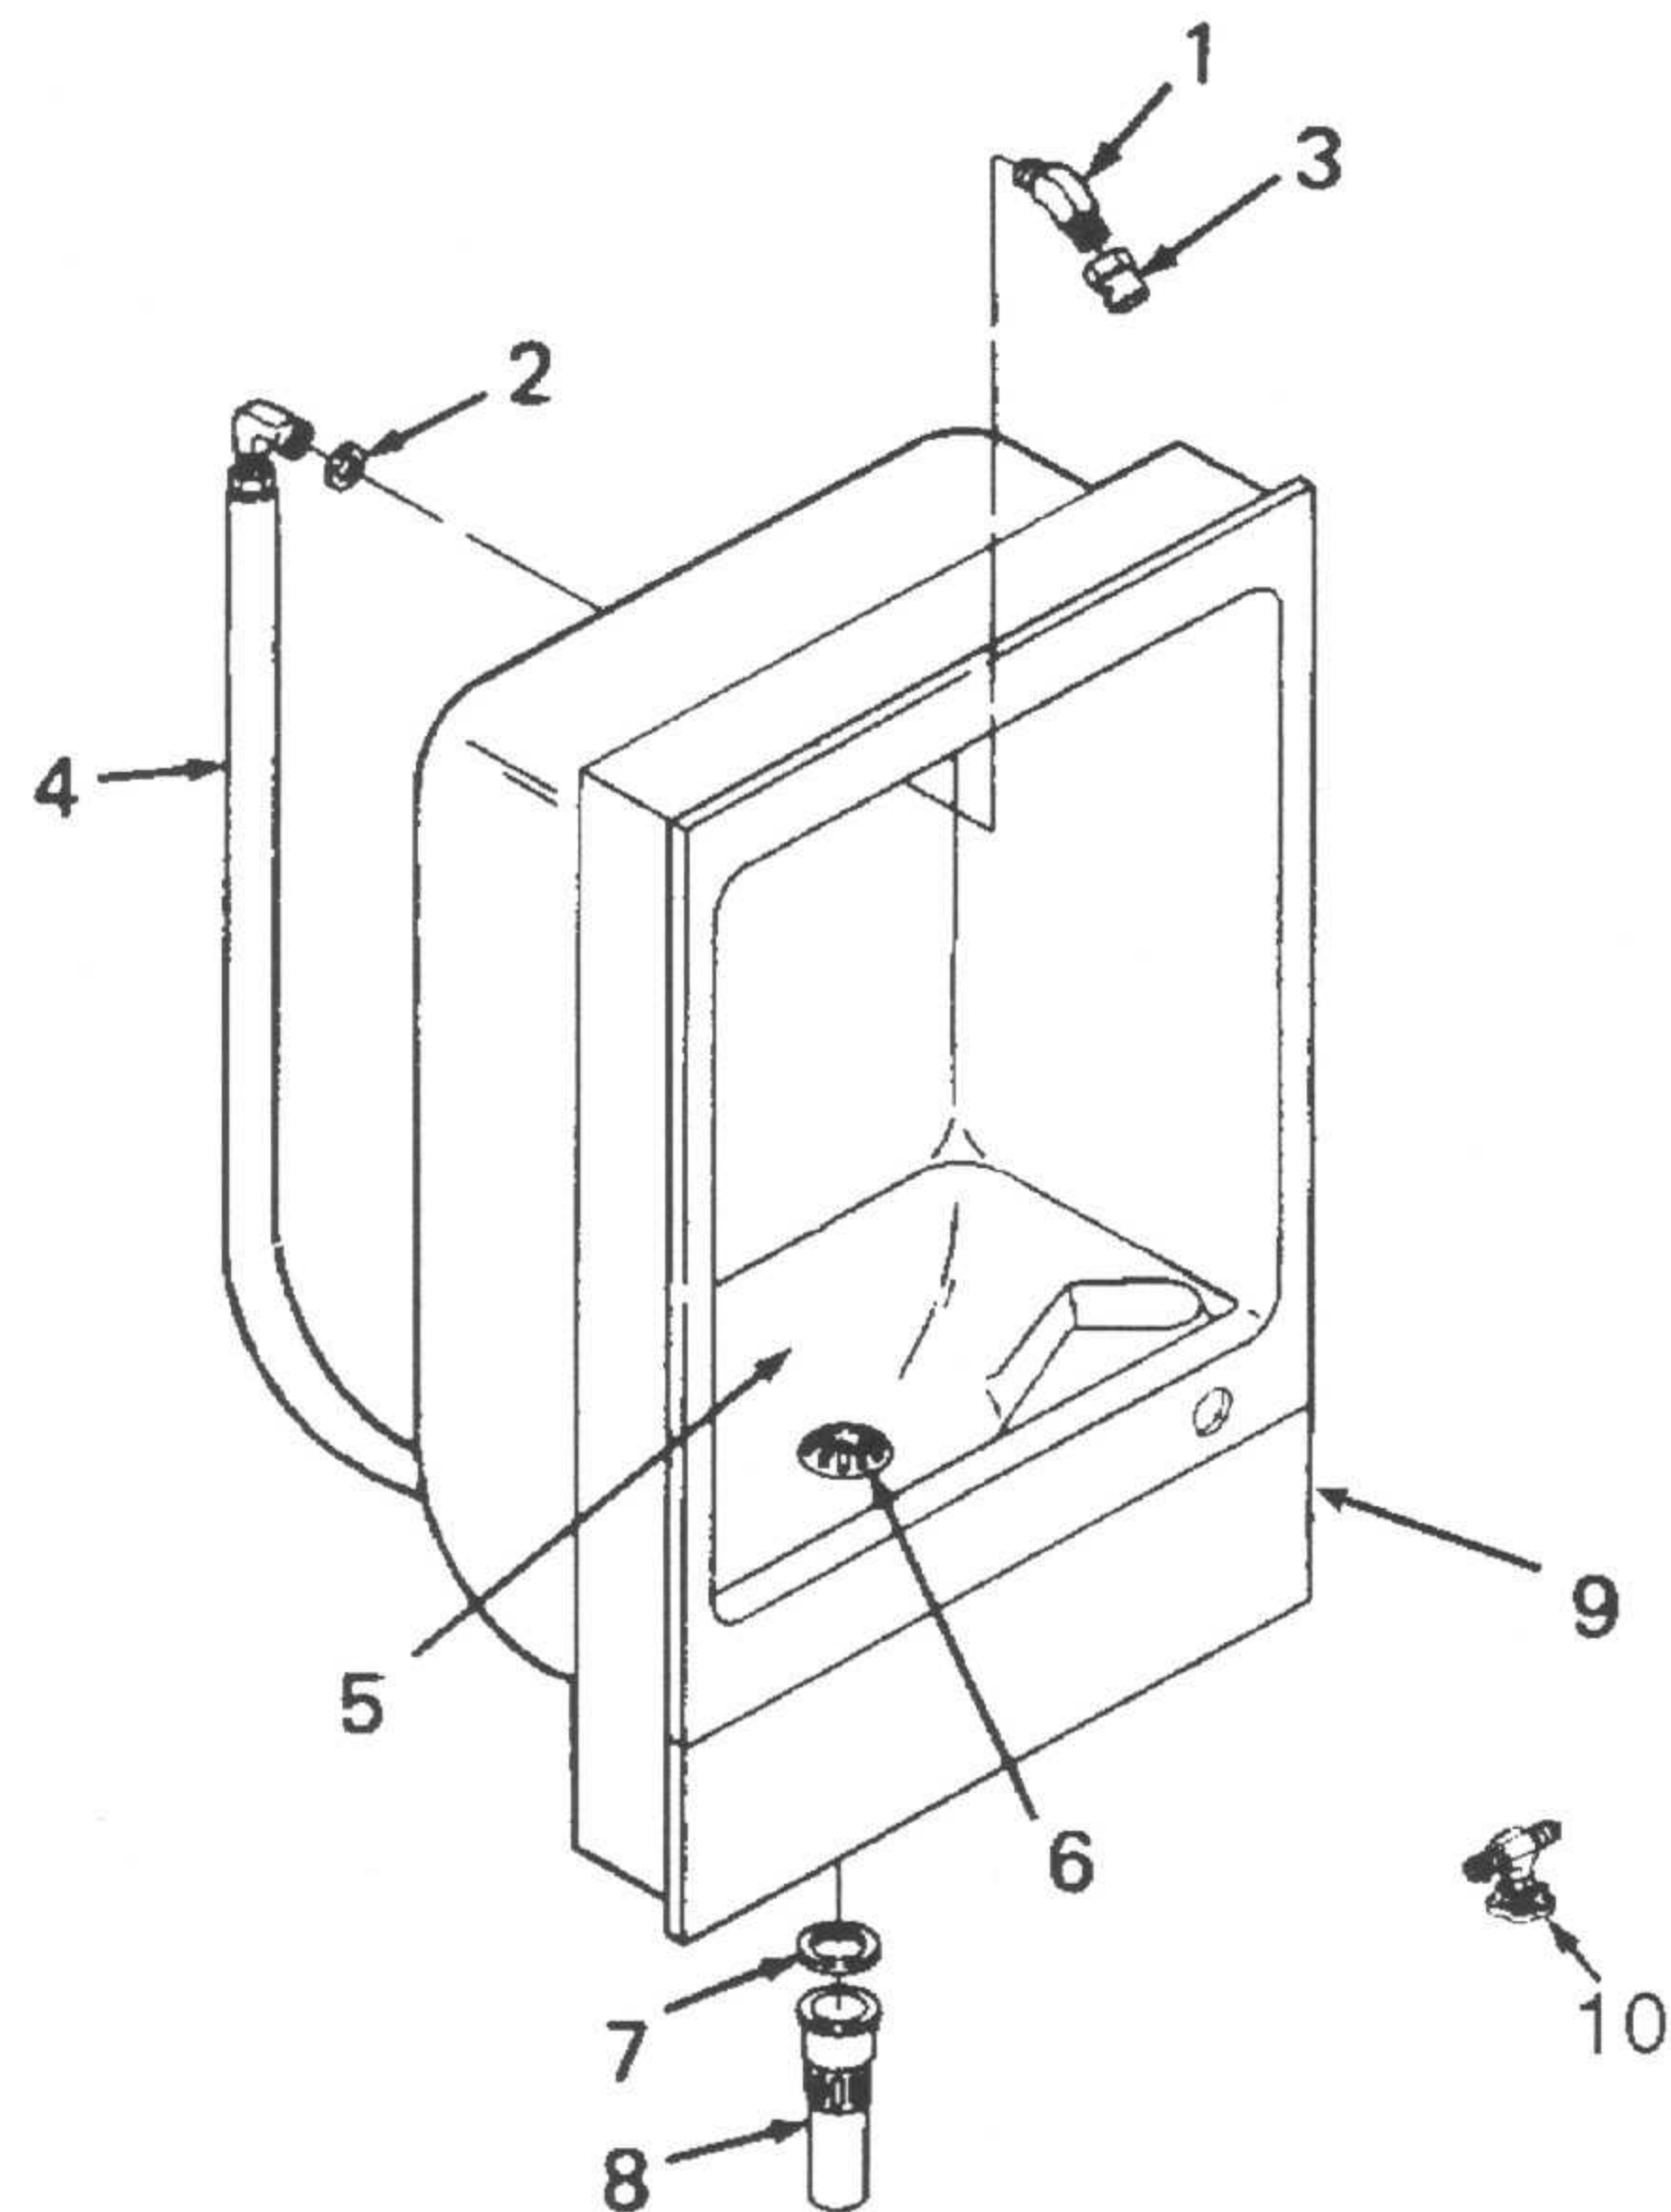

©2001 OASIS Corporation

FLF221

FLF221PM

Item#	Description	FLF221	FLF221PM
1	Chrome 45 Street Elbow Ftg	025690-002	025690-002
2	Flat Washer	016377-017	016377-017
3	Spray Nozzle	027401-001	027401-001
4	Tube Assy to Nozzle	027404-001	028394-002
5	Top Assy, Fully Recessed	028250-004	028223-004
6	Strainer Assy	024207	024207
7	Strainer Gasket.....	028706-009	028706-009
8	Waste Tailpiece.....	019915	019915
9	Plumbing Cover.....	028255-001	028255-001
10	Needle Valve.....	027608-001	027608-001
11	Self Closing Valve 3/8 BHD.....	027406-001	N/A
12	Male Elbow Ftg.....	027413-001	N/A
13	Male Flare Connector Ftg.....	007317-001	N/A
Parts Not Shown			
	Plumbing Kit.....	029891-001	029891-001
	Frame Assy.....	029889-002	029889-002
	Pushbutton.....	N/A	032182-001
	Valve, Water.....	N/A	032183-001