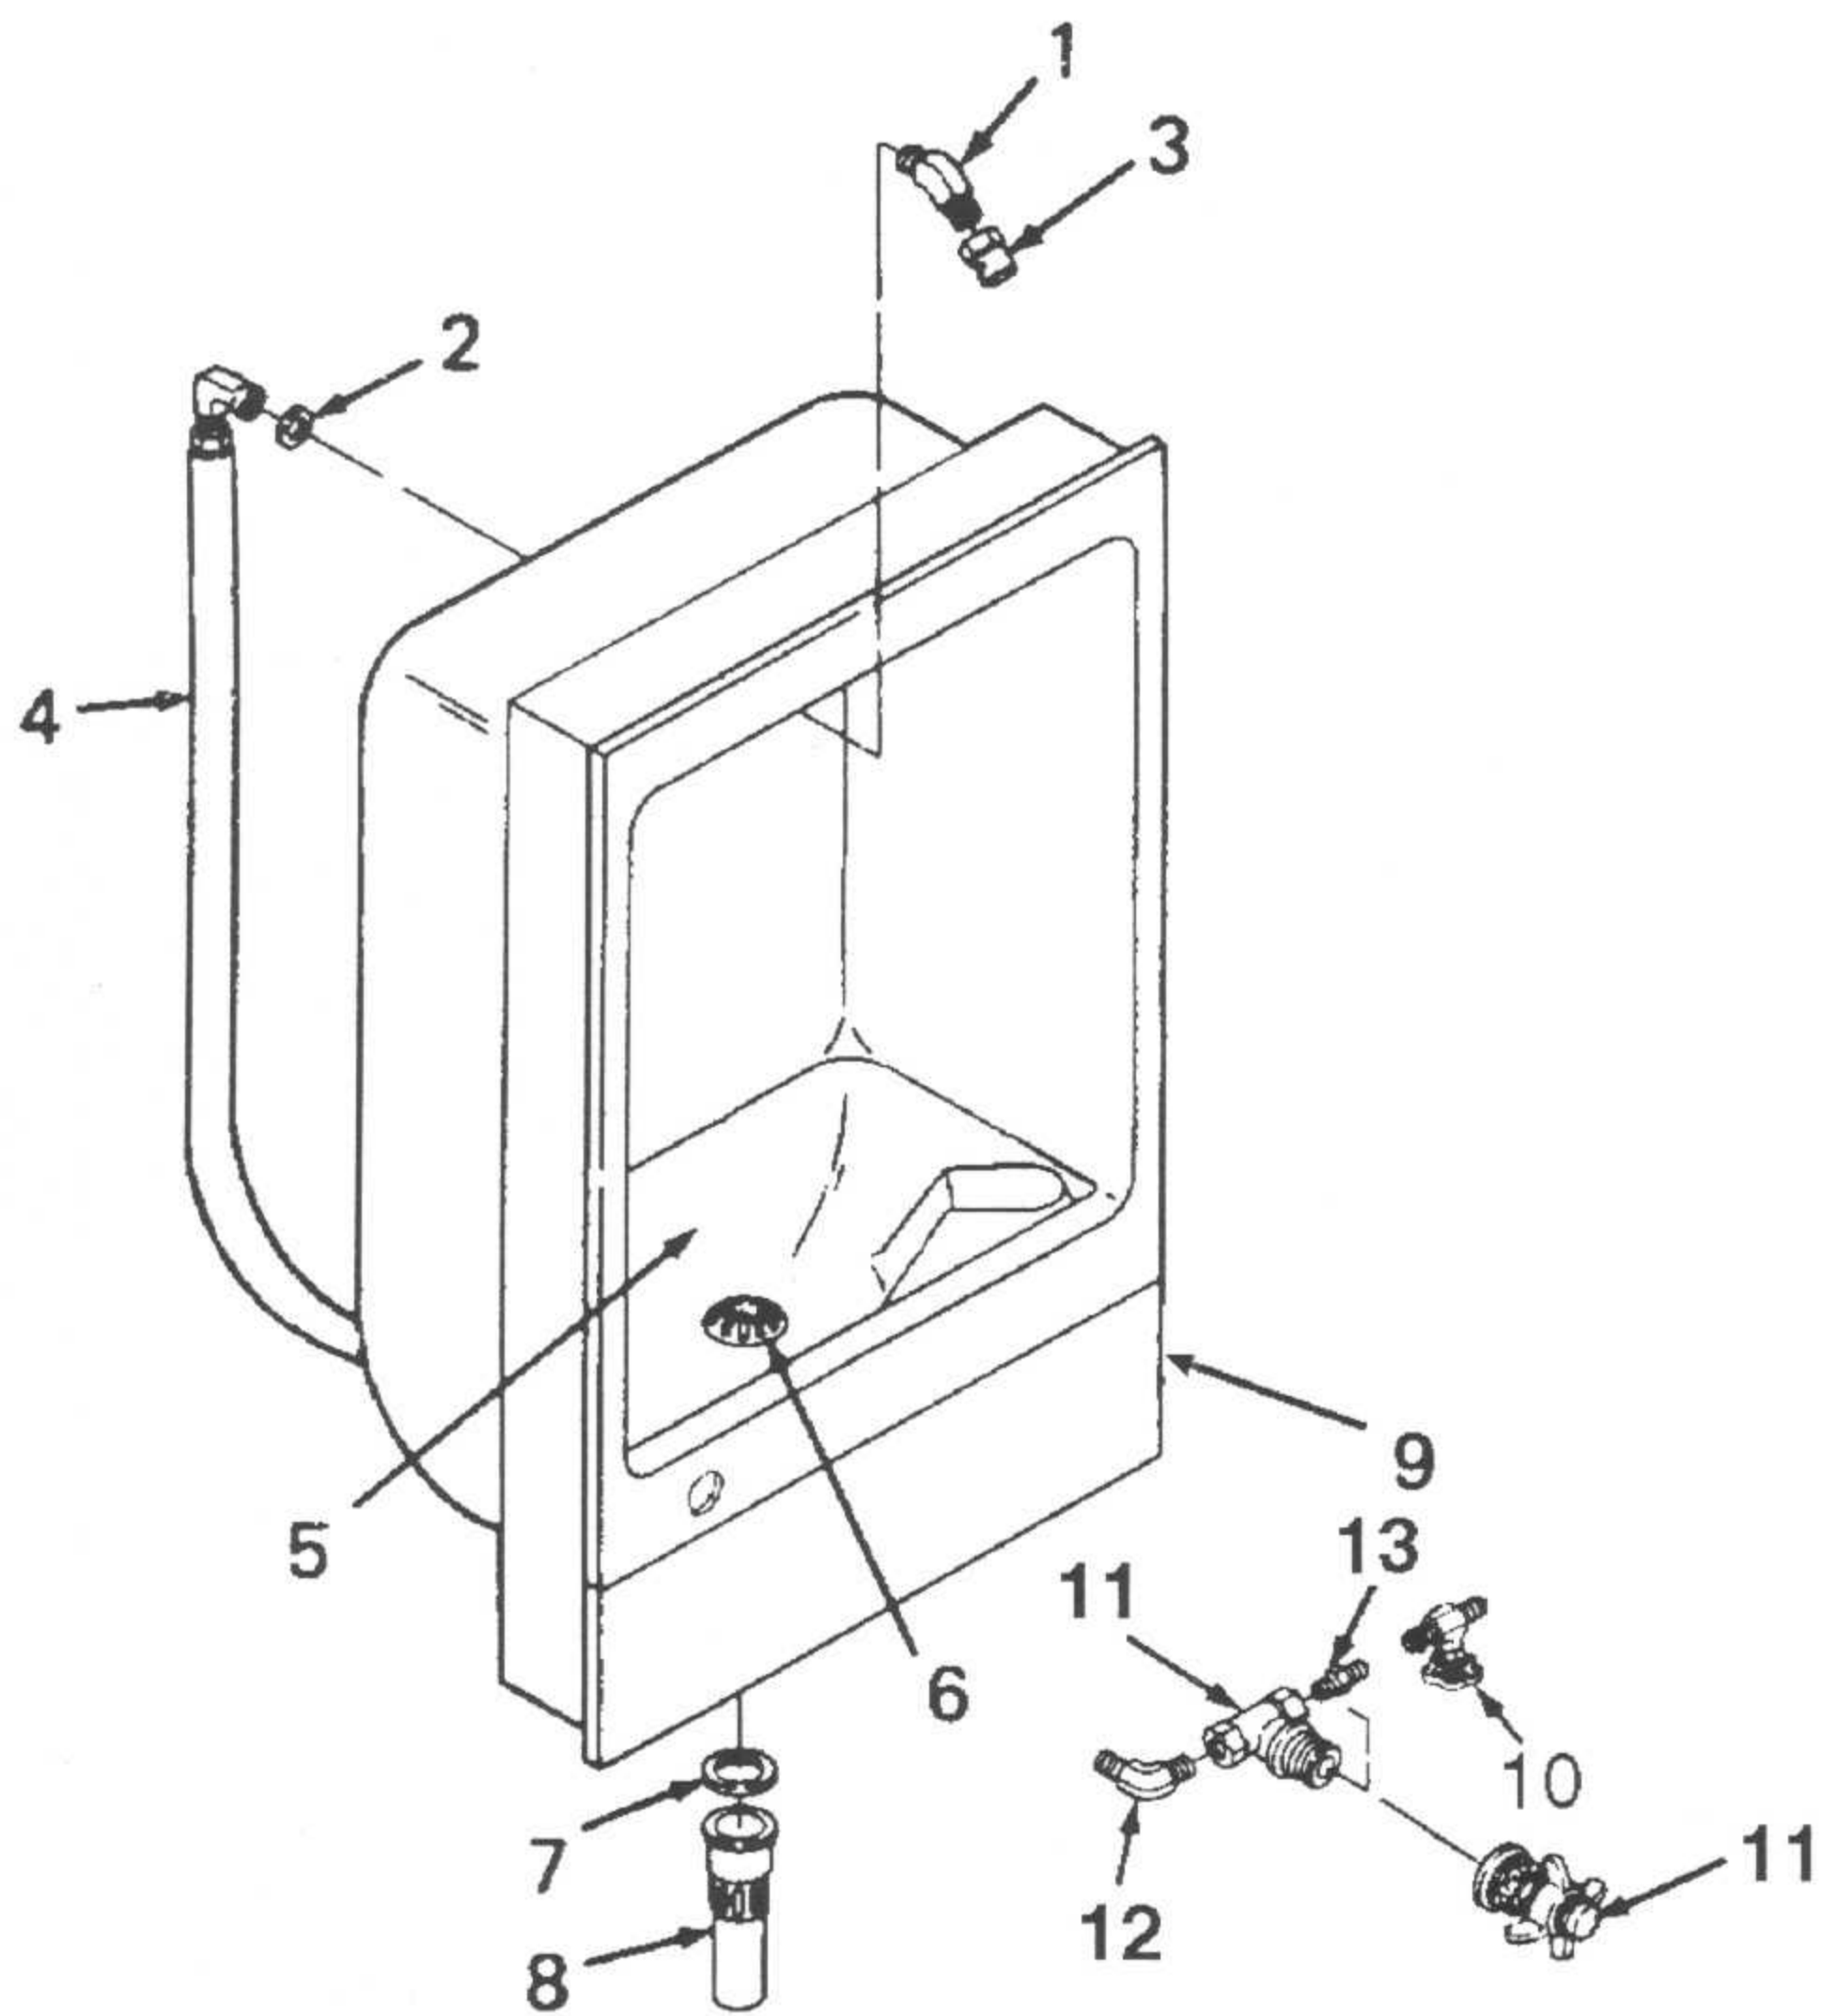

Illustrated Parts Breakdown
Models: FLF221 & FLF221PM

OASIS Corporation
265 N Hamilton Rd • PO Box 13150
Columbus OH 43213
614/861-1350 • 614/861-0231 Fax
www.oasiswatercoolers.com

OASIS® and  are registered trademarks of OASIS Corporation

©2001 OASIS Corporation

FLF221

FLF221PM

Item#	Description	FLF221	FLF221PM
1	Chrome 45 Street Elbow Ftg	025690-002	025690-002
2	Flat Washer	016377-017	016377-017
3	Spray Nozzle	027401-001	027401-001
4	Tube Assy to Nozzle	027404-001	028394-002
5	Top Assy, Fully Recessed	028250-004	028223-004
6	Strainer Assy	024207	024207
7	Strainer Gasket.....	028706-009	028706-009
8	Waste Tailpiece.....	019915	019915
9	Plumbing Cover.....	028255-001	028255-001
10	Needle Valve.....	027608-001	027608-001
11	Self Closing Valve 3/8 BHD.....	027406-001	N/A
12	Male Elbow Ftg.....	027413-001	N/A
13	Male Flare Connector Ftg.....	007317-001	N/A
Parts Not Shown			
	Plumbing Kit.....	029891-001	029891-001
	Frame Assy.....	029889-002	029889-002
	Pushbutton.....	N/A	032182-001
	Valve, Water.....	N/A	032183-001