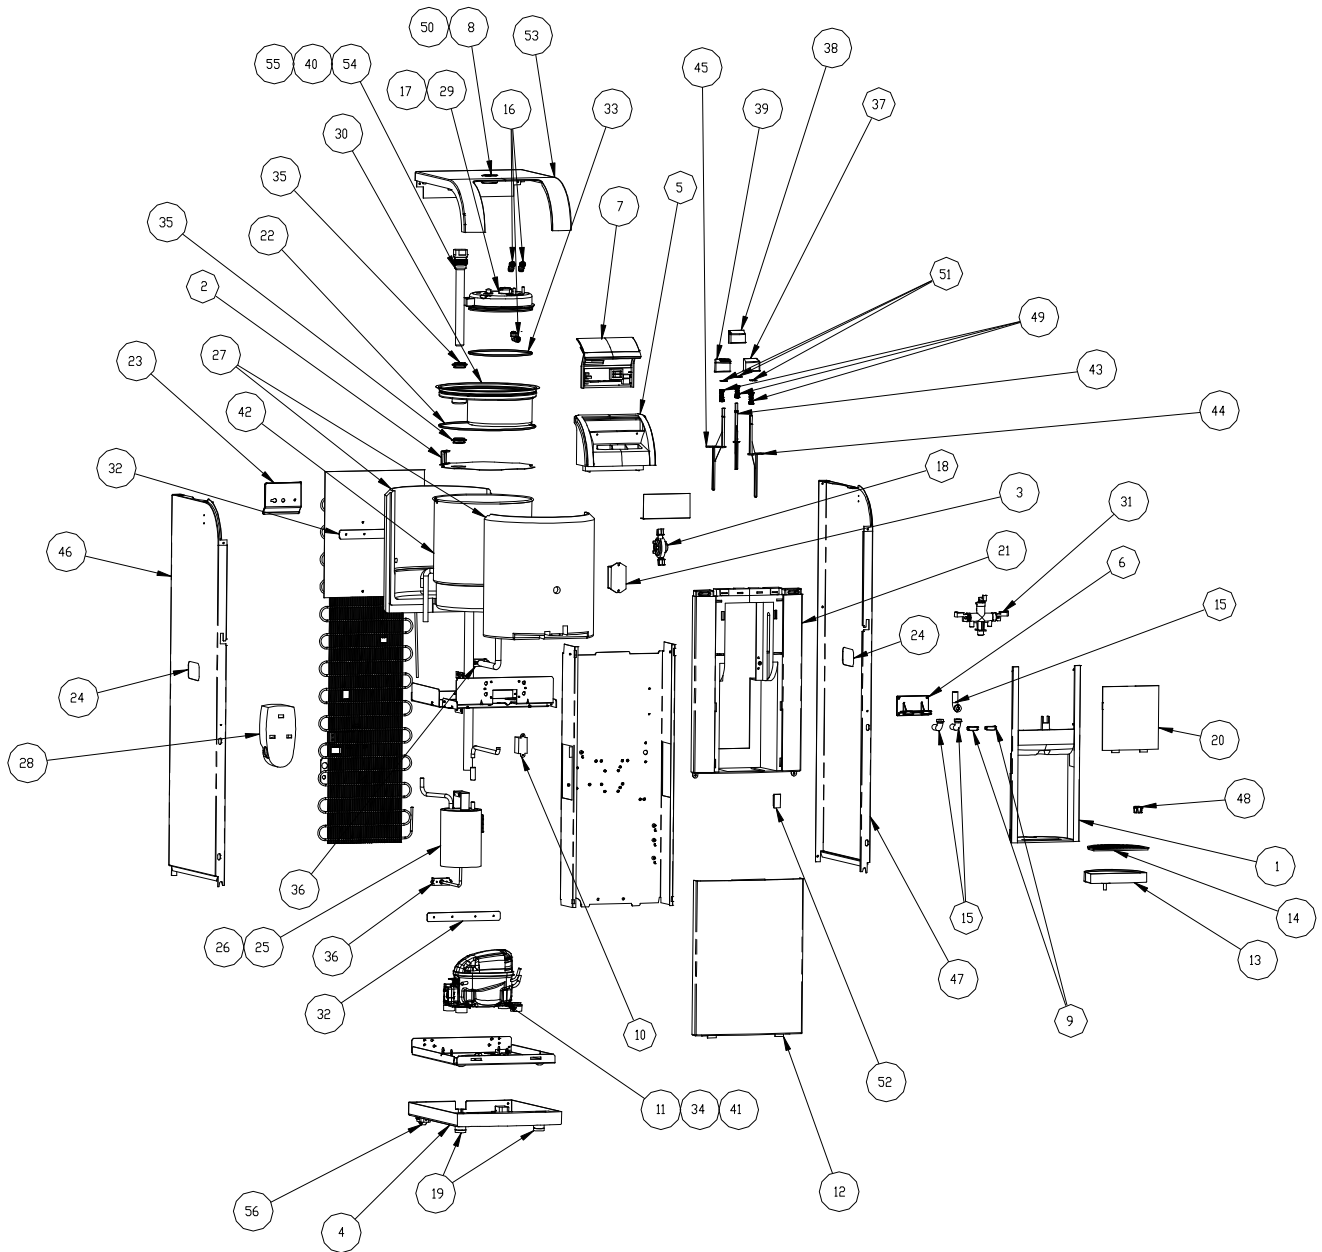

Replacement parts breakdown for Aquabar 2

ITEM	POVC2LRHK-AW001	POC2LRHK-AW001	POU2LRHK-AW001	DESCRIPTION
1	036369-002	036369-002	036369-001	ALCOVE, FAUCET
2	036344-001	036344-001	036344-001	BAFFLE
3	022753-002			BALLAST
4	036648-001	036648-001	036648-001	BASE ASSEMBLY, PLASTIC
5	036370-002	036370-002	036370-001	BRACKET, BUTTON MOUNTING
6	036438-001	036438-001	036438-001	BRACKET, ELBOW HOLDER
7	036458-002	036458-002	036458-001	BRACKET ASSY, PCB & DISPLAY
8	036445-001	036445-001	036445-001	BUTTON, RESET, LOGO
9	036439-001	036439-001	036439-001	CLIP, SILICONE ELBOW
10			027040-055	COLD CONTROL
11	036027-001	036027-001	036027-001	COMPRESSOR ASSY, HUAYI AES-25-DS
12	036352-001	036352-001	036352-001	DOOR, FILTER ACCESS
13	036353-002	036353-002	036353-001	DRIP TRAY
14	036354-001	036354-001	036354-001	DRIP TRAY GRILLE
15	036443-002	036443-002	036443-002	ELBOW, MANIFOLD, SILICONE
16	028481-101	028481-101	028481-101	ELBOW, PP 1/4" OD UNION
17	033347-001	033347-001	033347-001	FILTER, AIR
18	033598-005	033598-005	033598-005	FLOW MONITOR
19	036095-003	036095-003	036095-003	FOOT PAD
20	036647-002	036647-002	036647-001	FRONT PANEL, CENTER
21	036351-001	036351-001	036351-001	FRONT PANEL, UPPER
22	036442-002	036442-002	036442-002	GASKET, SS RESERVOIR LID
23	036654-001	036654-001	036654-001	HANDLE, REAR
24	036654-001	036654-001	036654-001	HANDLE, SIDE
25	036654-001	036654-001	036654-001	HOT TANK
26	036655-001	036655-001	036655-001	INSULATION SET, HOT TANK
27	036338-001	036338-001	036338-001	INSULATION SET, RESERVOIR
28	036349-001			LEAK CONTROLLER
29	036487-001	036487-001	036487-001	LID ASSEMBLY, FLOAT
30	036346-001	036346-001	036346-001	LID ASSEMBLY, SS
31	036356-101	036356-101	036356-101	MANIFOLD ASSY
32	020496-001	020496-001	020496-001	NUT PLATE
33	036442-001	036442-001	036442-001	O-RING, PLASTIC LID
34	036055-001	036055-001	036055-001	OVERLOAD (HUAYI)
35		036453-001	036453-001	PLUG, BAFFLE & UV NUT
36	036609-001	036609-001	036609-001	PLUG, SILICONE DRAIN
37	036360-001	036360-001	036360-001	PUSHBUTTON, COLD
38	036361-001	036361-001	036361-001	PUSHBUTTON, COOK
39	036650-001	036650-001	036650-001	PUSHBUTTON ASSY, HOT, W/ SAFETY
40	035113-003			QUARTZ SLEEVE ASSY, UV
41	036056-001	036056-001	036056-001	RELAY (HUAYI)
42	036348-001	036348-001	036348-001	RESERVOIR ASSY W/ HEAT EXCHANGER
43	036366-001	036366-001	036366-001	RDD, VALVE, COOK
44	036364-001	036364-001	036364-001	RDD, VALVE, COLD
45	036365-001	036365-001	036365-001	RDD, VALVE, HOT
46	036485-002	036485-002	036485-001	SIDE PANEL ASSY, LEFT
47	036486-002	036486-002	036486-001	SIDE PANEL ASSY, RIGHT
48	036363-001	036363-001	036363-001	SPOUT NOZZLE
49	027638-009	027638-009	027638-009	SPRING, BUTTON
50	027638-010	027638-010	027638-010	SPRING, RESET BUTTON
51	036437-001	036437-001	036437-001	STOP, BUTTON SPRING
52			029545-006	SWITCH, HOT TANK
53	036646-001	036646-001	036646-001	TOP ASSY, CABINET
54	035126-002			UV BULB & QUARTZ SLEEVE ASSY
55	033562-003			UV BULB ASSY
56	036653-001	036653-001	036653-001	WHEEL ASSY

ITEMS NOT SHOWN

POVC2LRHK-AW001	POC2LRHK-AW001	POU2LRHK-AW001	DESCRIPTION
035935-001	035935-001	035935-001	HT9A SERVICE KIT, ELEMENT
		035935-002	HT9A SERVICE KIT, CONTROLS
036101-101	036101-101		NTC COLD
036101-102	036101-102		NTC HOT
		033588-002	THERMOSTAT, HOT
033588-003	033588-003	033588-003	THERMOSTAT, HOT LIMITER
035807-001	035807-001	035807-001	TUBE, TYGOPRENE